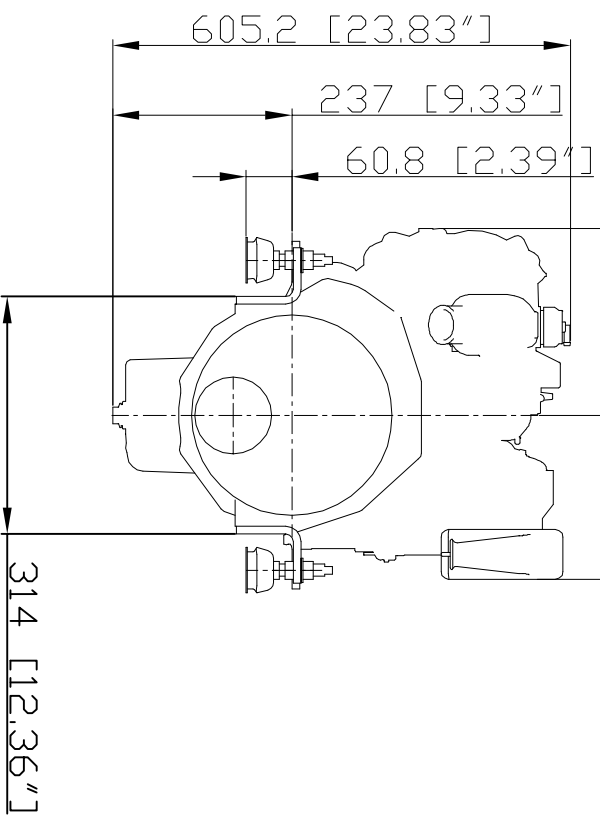

247.2 [9.73"]

464.2 [18.28"]

314 [12.36"]

NANNIDIESEL N4.38-TMC60
 PLAN D'ENCOMBREMENT
 Ech.1/10
 le 22-11-06