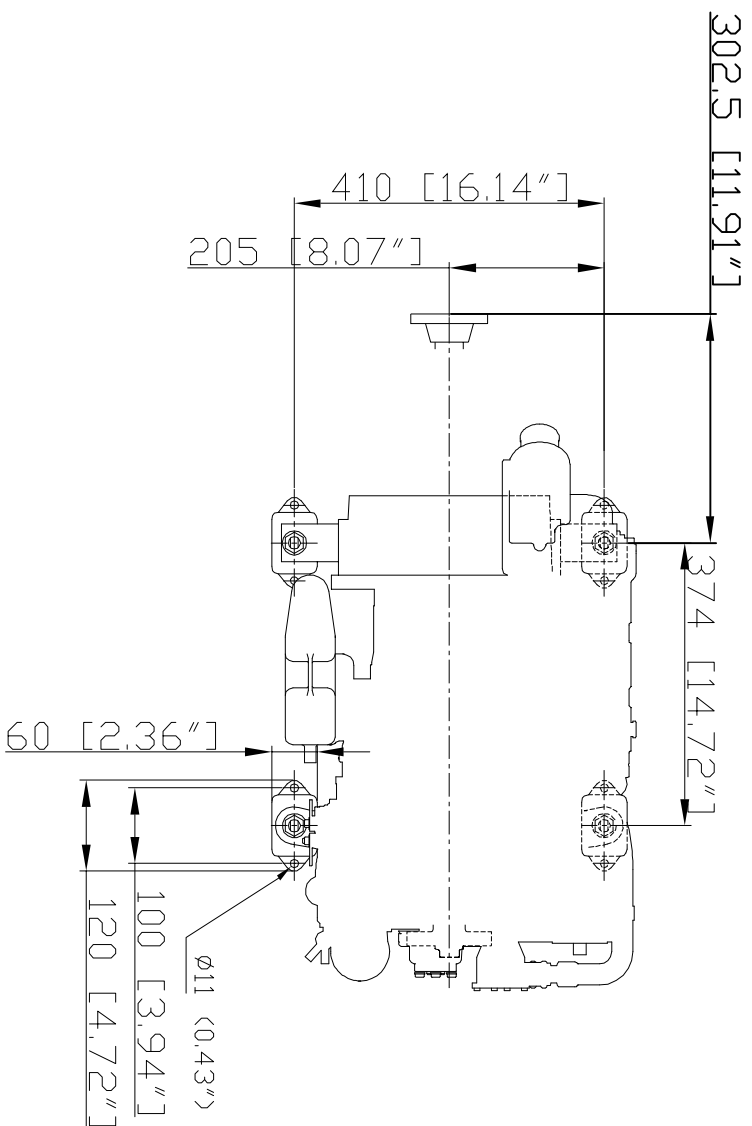

247.2 [9.73"]

464.2 [18.28"]

314 [12.36"]

NANNIDIESEL N4.38-TMC60
 PLAN D'ENCOMBREMENT
 Ech.1/10
 le 22-11-06