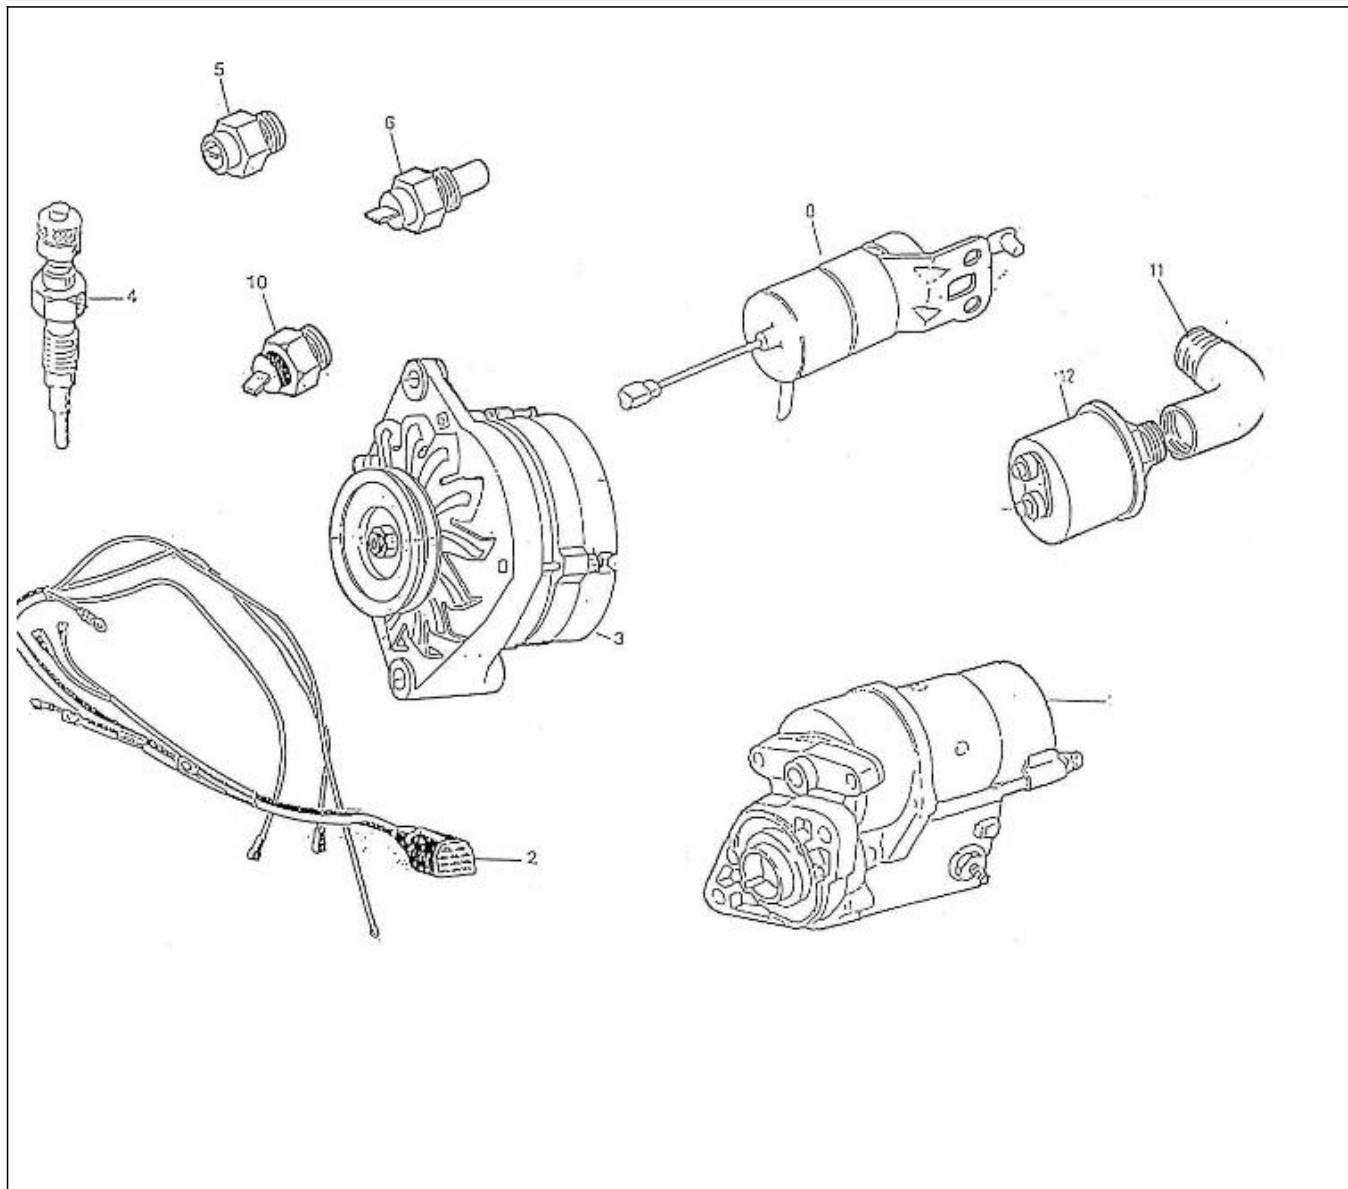

V. 04/05/2012

Pag. 34/41

Brand: NanniDiesel

Model: Moteur 5.280HE

Version: Standard

Subassembly: Electrics

N.	Item	Description	Qty	Notes
1	970302070	STARTER,MOTOR 12V 0,8KW	1	
2	970302661E	WIRING	1	
3	970307522	ALTERNATOR,14V-60A	1	
4	970307393	GLOW PLUG	1	
5	970304054	TEMPERATURE SWITCH 1/8 1P 97°C	1	
6	970851602	WATER TEMPERATURE SENDER	1	
8	970307362	SOLENOID,STOP	1	
10	970851700	SWITCH,OIL	1	
11	970493207	ELBOW,1/8X10X1,5MF (+++MONTAGE ALERTE HUILE)	1	
12	48201143	OIL PRESSURE SENDER (Remplace 307091 à partir du T511050112)	1	